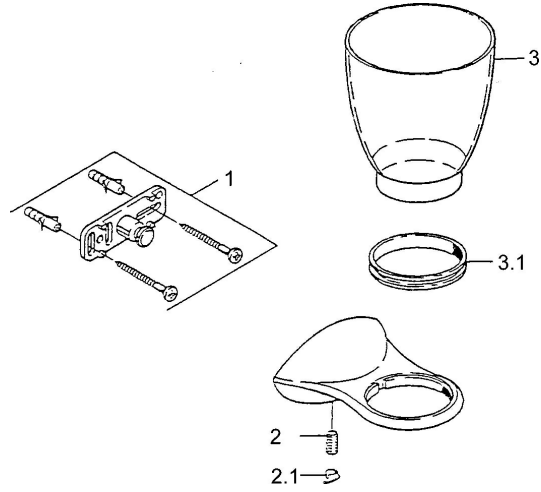

## Parti di ricambio

### SP55480900

	Nome	Codice
1	Set di fissaggio <b>Fuori produzione</b>	59911816
2	, M5x8, SW2.5 <b>Fuori produzione</b>	59911817
2.1	Tappo Cromo <b>Fuori produzione</b>	59911818
3	<b>Fuori produzione</b>	59911821
3.1	Support ring <b>Fuori produzione</b>	59911822