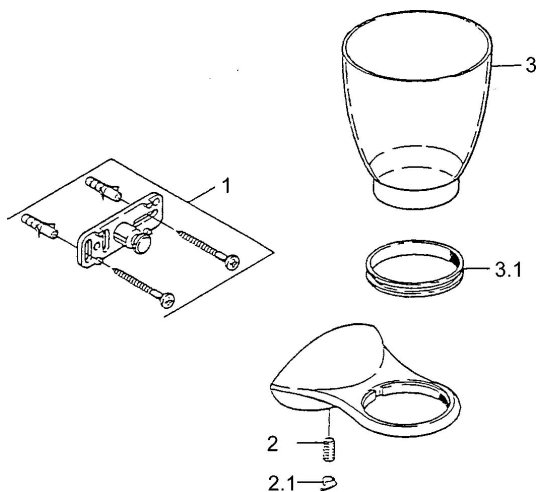

EAN: 4015474001886
static.hansa.com/5548090092

Pièces de rechange

SP55480900

	Nom	Code
1	Ensemble de fixation Arrêté	59911816
2	Goupille, M5x8, SW2.5 Arrêté	59911817
2.1	Bouchon cache trou Chrome Arrêté	59911818
3	Coupe Arrêté	59911821
3.1	Support ring Arrêté	59911822