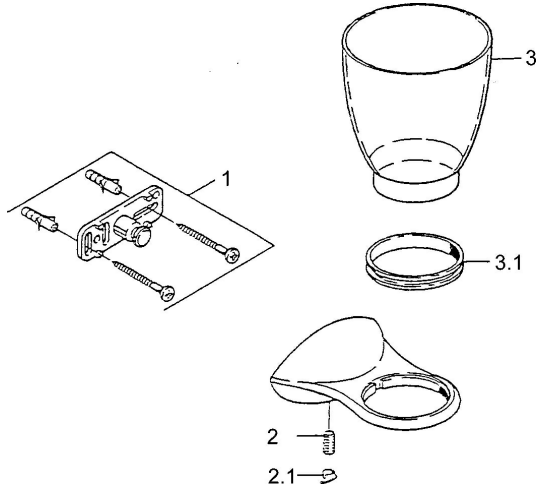

EAN: 4015474001886
static.hansa.com/5548090092

Ersatzteile

SP55480900

	Name	Art.-Nr.
1	Befestigungssatz Ausgelaufen	59911816
2	Stift, M5x8, SW2.5 Ausgelaufen	59911817
2.1	Blindstopfen Chrom Ausgelaufen	59911818
3	Kappe Ausgelaufen	59911821
3.1	Stützring Ausgelaufen	59911822