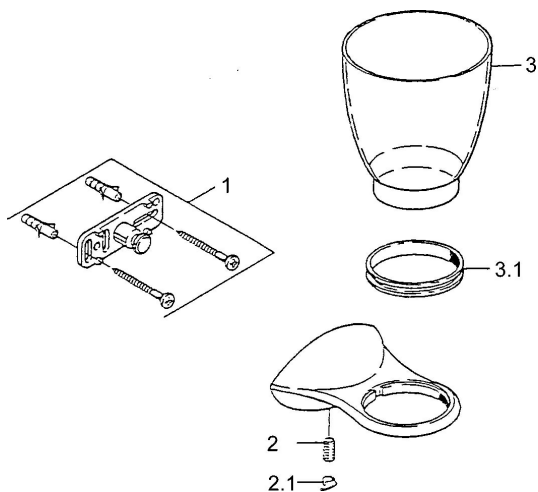

## SP55480900

	Název	Kód
1	Upevňovací set <b>Ukončeno</b>	59911816
2	Kolík, M5x8, SW2.5 <b>Ukončeno</b>	59911817
2.1	Plug Chrom <b>Ukončeno</b>	59911818
3	Pohár <b>Ukončeno</b>	59911821
3.1	Support ring <b>Ukončeno</b>	59911822