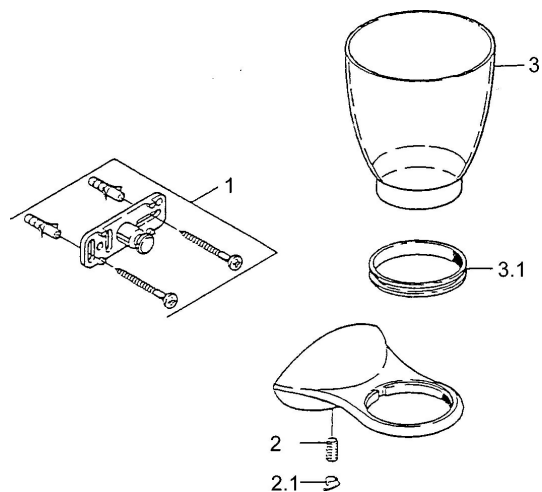

EAN: 4015474001855
static.hansa.com/55480900

Náhradné diely

SP55480900

	Názov	Kód
1	Upevňovací set Ukončené	59911816
2	, M5x8, SW2.5 Ukončené	59911817
2.1	Chróom Ukončené	59911818
3	Ukončené	59911821
3.1	Support ring Ukončené	59911822