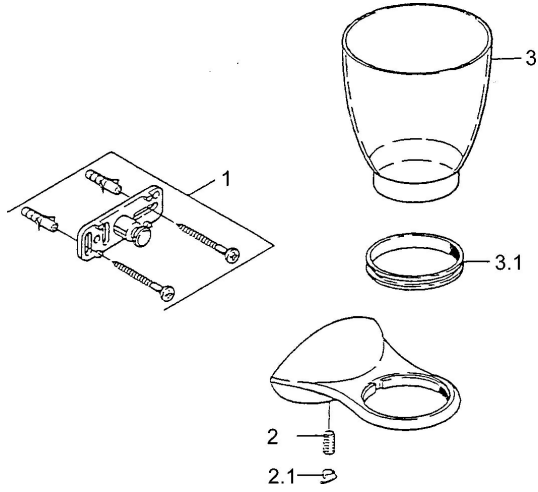

EAN: 4015474001855
static.hansa.com/55480900

Parti di ricambio

SP55480900

	Nome	Codice
1	Set di fissaggio Fuori produzione	59911816
2	, M5x8, SW2.5 Fuori produzione	59911817
2.1	Tappo Cromo Fuori produzione	59911818
3	Fuori produzione	59911821
3.1	Support ring Fuori produzione	59911822