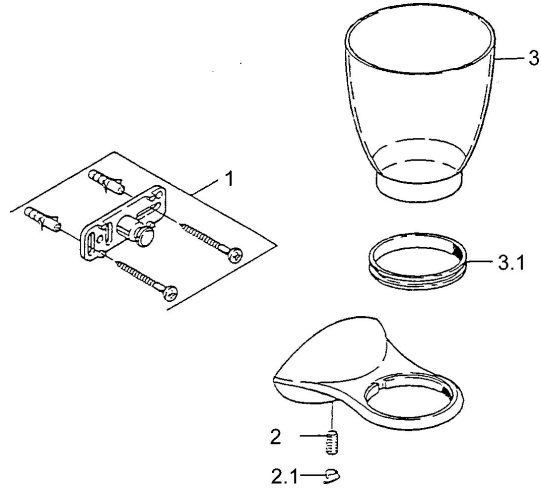

## Pièces de rechange

### SP55480900

	Nom		Code
1	Ensemble de fixation	Arrêté	59911816
2	Goupille, M5x8, SW2.5	Arrêté	59911817
2.1	Bouchon cache trou Chrome	Arrêté	59911818
3	Coupe	Arrêté	59911821
3.1	Support ring	Arrêté	59911822