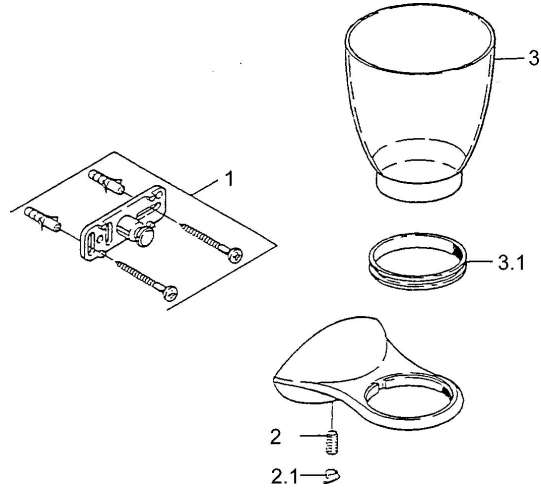

EAN: 4015474001855
static.hansa.com/55480900

Ersatzteile

SP55480900

	Name	Art.-Nr.
1	Befestigungssatz Ausgelaufen	59911816
2	Stift, M5x8, SW2.5 Ausgelaufen	59911817
2.1	Blindstopfen Chrom Ausgelaufen	59911818
3	Kappe Ausgelaufen	59911821
3.1	Stützring Ausgelaufen	59911822