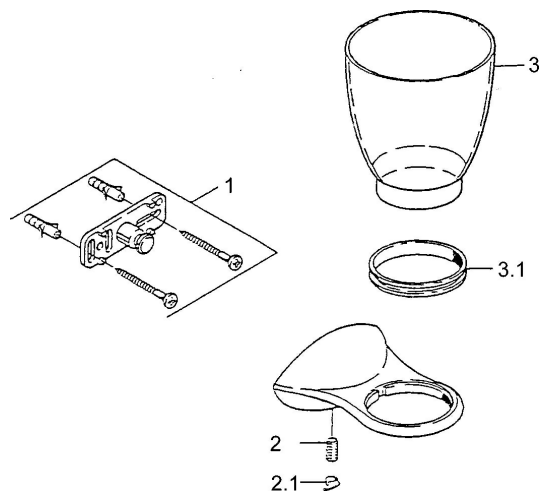

## Náhradní díly

### SP55480900

	Název	Kód
1	Upevňovací set <b>Ukončeno</b>	59911816
2	Kolík, M5x8, SW2.5 <b>Ukončeno</b>	59911817
2.1	Plug Chrom <b>Ukončeno</b>	59911818
3	Pohár <b>Ukončeno</b>	59911821
3.1	Support ring <b>Ukončeno</b>	59911822