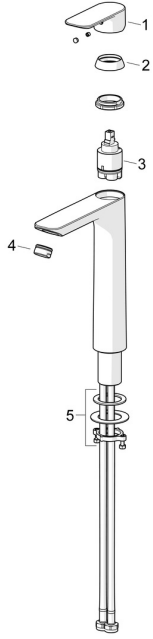

EAN: 4057304019043
static.hansa.com/55472203

Náhradné diely

SP55472203

	Názov	Kód
01	Ovládacia rukoväť Chróm	1017126V
02	Krytka Chróm	1017127V
03	Kartuš, 3.5 Classic	59913075
04	Aerator, M24x1, 6 l/min Chróm	59913727
05	Upevňovací set	59913371