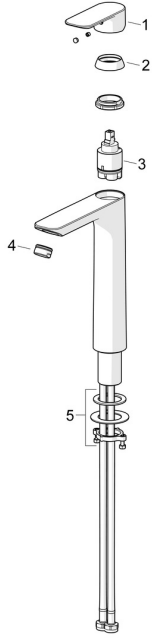

EAN: 4057304019043
static.hansa.com/55472203

Parti di ricambio

SP55472203

	Nome	Codice
01	Leva Cromo	1017126V
02	Cappuccio Cromo	1017127V
03	Cartuccia, 3.5 Classic	59913075
04	Aeratore, M24x1, 6 l/min Cromo	59913727
05	Set di fissaggio	59913371