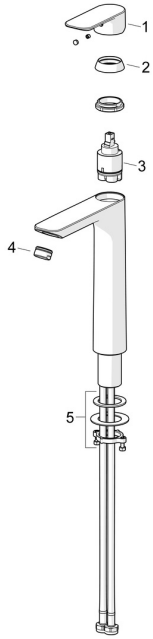

## Ersatzteile

### SP55472203

	Name	Art.-Nr.
01	Hebel Chrom	1017126V
02	Abdeckkappe Chrom	1017127V
03	Kartusche, 3.5 Classic	59913075
04	Luftsprudler, M24x1, 6 l/min Chrom	59913727
05	Befestigungssatz	59913371