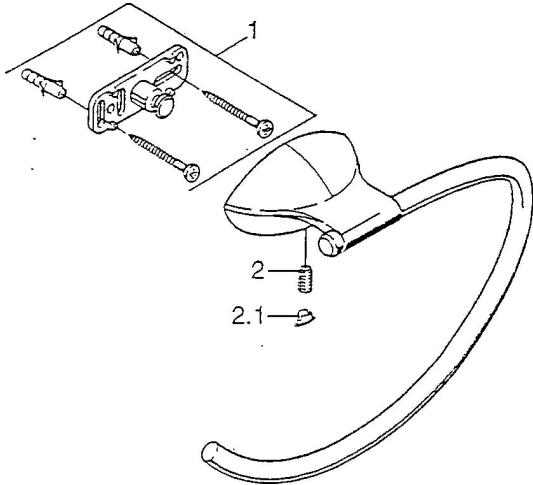

## Reserveonderdelen

### SP55470900

	Naam	Code
1	Bevestigingsset <span>Stopgezet</span>	59911816
2	Pin, M5x8, SW2.5 <span>Stopgezet</span>	59911817
2.1	Plug Chroom <span>Stopgezet</span>	59911818