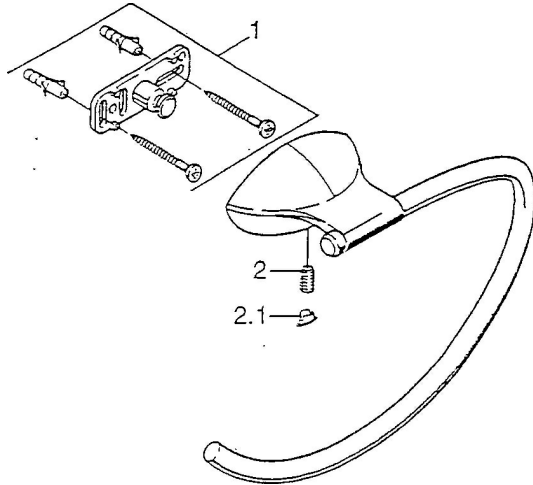

## Pièces de rechange

### SP55470900

	Nom	Code
1	Ensemble de fixation <input type="checkbox"/> Arrêté	59911816
2	Goupille, M5x8, SW2.5 <input type="checkbox"/> Arrêté	59911817
2.1	Bouchon cache trou Chrome <input type="checkbox"/> Arrêté	59911818