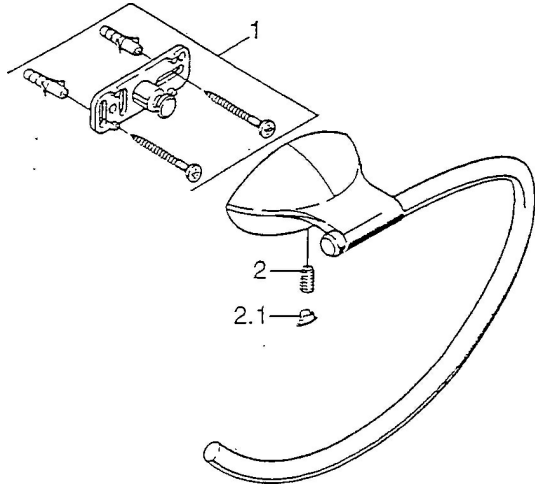

EAN: 4015474001824
static.hansa.com/5547090092

Ersatzteile

SP55470900

	Name	Art.-Nr.
1	Befestigungssatz Ausgelaufen	59911816
2	Stift, M5x8, SW2.5 Ausgelaufen	59911817
2.1	Blindstopfen Chrom Ausgelaufen	59911818