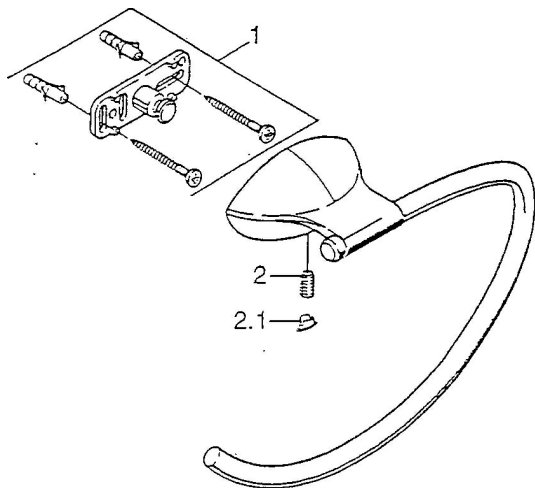

EAN: 4015474001824
static.hansa.com/5547090092

Náhradní díly

SP55470900

	Název	Kód
1	Upevňovací set Ukončeno	59911816
2	Kolík, M5x8, SW2.5 Ukončeno	59911817
2.1	Plug Chrom Ukončeno	59911818