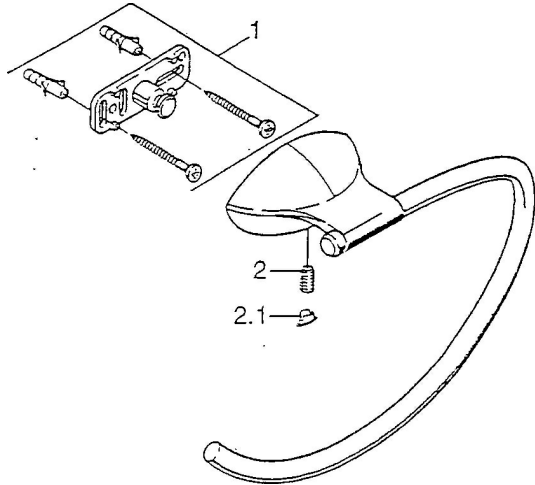

## Parti di ricambio

### SP55470900

	Nome		Codice
1	Set di fissaggio <b>Fuori produzione</b>		59911816
2	, M5x8, SW2.5 <b>Fuori produzione</b>		59911817
2.1	Tappo Cromo <b>Fuori produzione</b>		59911818