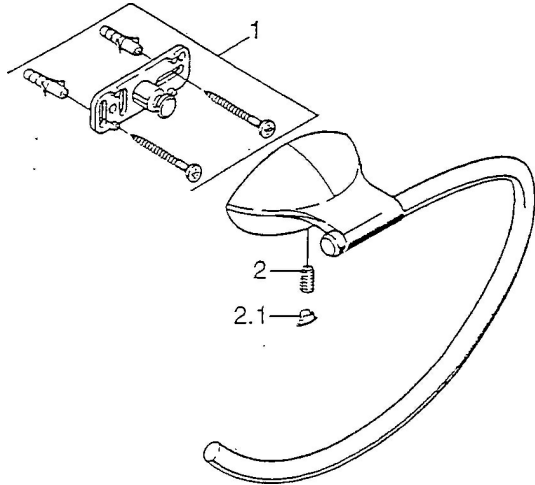

EAN: 4015474001817
static.hansa.com/55470900

Ersatzteile

SP55470900

	Name	Art.-Nr.
1	Befestigungssatz Ausgelaufen	59911816
2	Stift, M5x8, SW2.5 Ausgelaufen	59911817
2.1	Blindstopfen Chrom Ausgelaufen	59911818