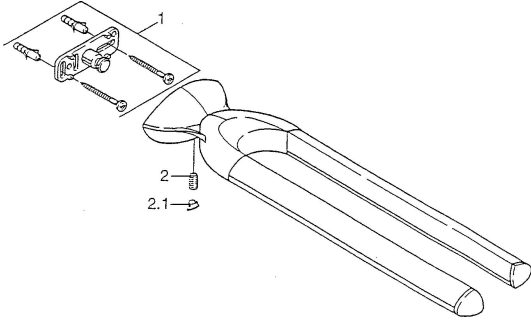

## Ersatzteile

### SP55460900

	Name	Art.-Nr.
1	Befestigungssatz <span>Ausgelaufen</span>	59911816
2	Stift, M5x8, SW2.5 <span>Ausgelaufen</span>	59911817
2.1	Blindstopfen Chrom <span>Ausgelaufen</span>	59911818