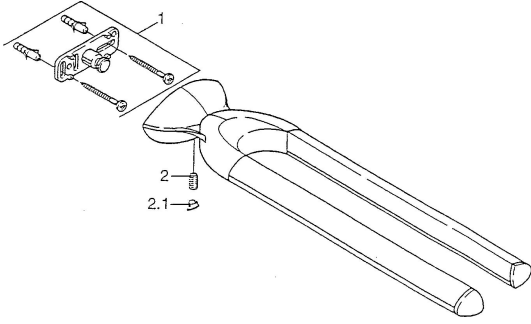

## Reserveonderdelen

### SP55460900

	Naam	Code
1	Bevestigingsset <input type="button" value="Stopgezet"/>	59911816
2	Pin, M5x8, SW2.5 <input type="button" value="Stopgezet"/>	59911817
2.1	Plug Chroom <input type="button" value="Stopgezet"/>	59911818