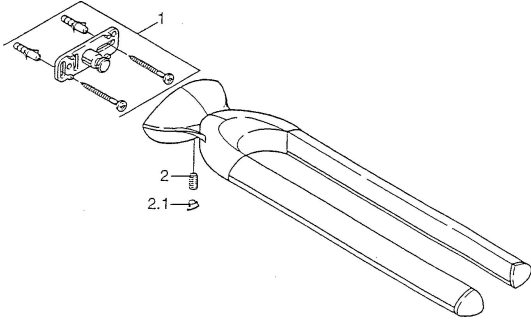

EAN: 4015474001718
static.hansa.com/55460900

Pièces de rechange

SP55460900

	Nom		Code
1	Ensemble de fixation	Arrêté	59911816
2	Goupille, M5x8, SW2.5	Arrêté	59911817
2.1	Bouchon cache trou Chrome	Arrêté	59911818