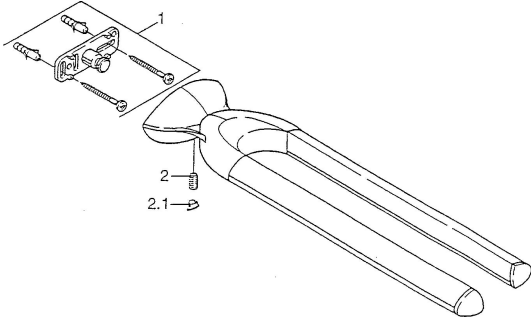

EAN: 4015474001718
static.hansa.com/55460900

Ersatzteile

SP55460900

| | Name | Art.-Nr. |
|-----|---|----------|
| 1 | Befestigungssatz Ausgelaufen | 59911816 |
| 2 | Stift, M5x8, SW2.5 Ausgelaufen | 59911817 |
| 2.1 | Blindstopfen Chrom Ausgelaufen | 59911818 |