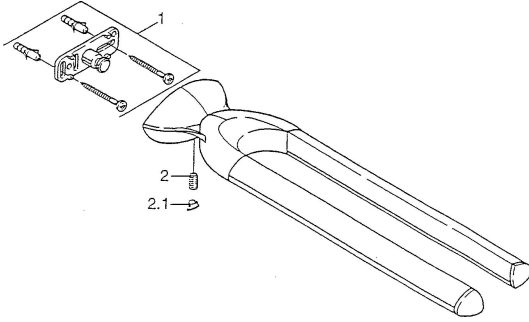

EAN: 4015474001718
static.hansa.com/55460900

Náhradní díly

SP55460900

	Název	Kód
1	Upevňovací set Ukončeno	59911816
2	Kolík, M5x8, SW2.5 Ukončeno	59911817
2.1	Plug Chrom Ukončeno	59911818