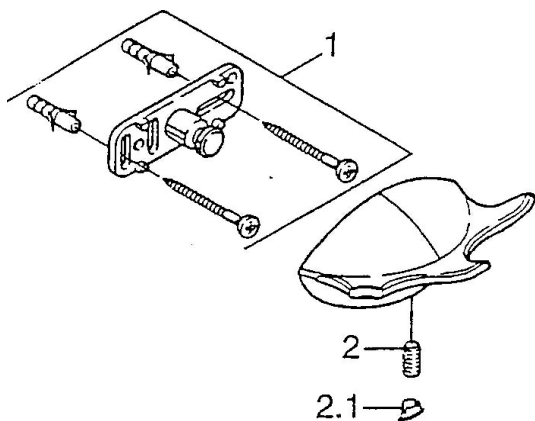

EAN: 4015474001701
static.hansa.com/5545090092

Náhradné diely

SP55450900

	Názov	Kód
1	Upevňovací set Ukončené	59911816
2	, M5x8, SW2.5 Ukončené	59911817
2.1	Chróm Ukončené	59911818