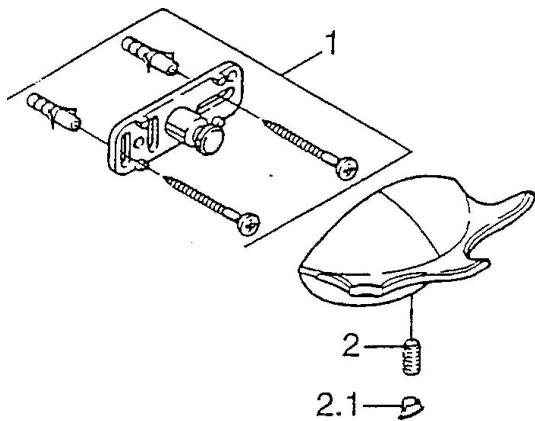

EAN: 4015474001701
static.hansa.com/5545090092

Parti di ricambio

SP55450900

	Nome	Codice
1	Set di fissaggio Fuori produzione	59911816
2	, M5x8, SW2.5 Fuori produzione	59911817
2.1	Tappo Cromo Fuori produzione	59911818