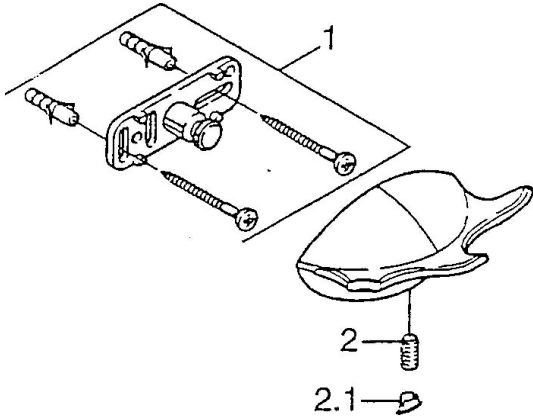

EAN: 4015474001701
static.hansa.com/5545090092

Pièces de rechange

SP55450900

	Nom	Code
1	Ensemble de fixation <input type="checkbox"/> Arrêté	59911816
2	Goupille, M5x8, SW2.5 <input type="checkbox"/> Arrêté	59911817
2.1	Bouchon cache trou Chrome <input type="checkbox"/> Arrêté	59911818