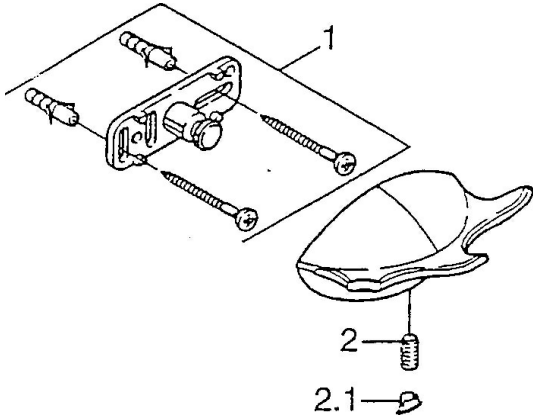

EAN: 4015474001701
static.hansa.com/5545090092

Ersatzteile

SP55450900

	Name	Art.-Nr.
1	Befestigungssatz Ausgelaufen	59911816
2	Stift, M5x8, SW2.5 Ausgelaufen	59911817
2.1	Blindstopfen Chrom Ausgelaufen	59911818