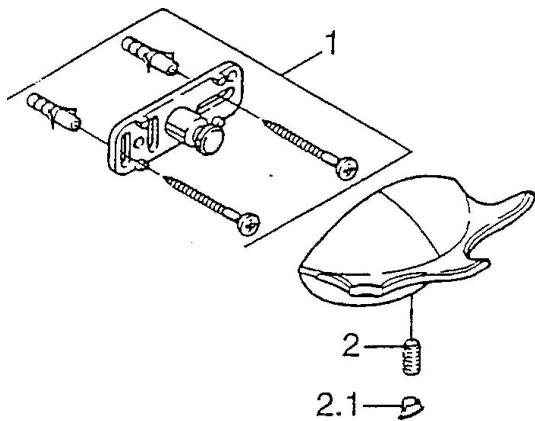

EAN: 4015474001701
static.hansa.com/5545090092

Náhradní díly

SP55450900

	Název	Kód
1	Upevňovací set Ukončeno	59911816
2	Kolík, M5x8, SW2.5 Ukončeno	59911817
2.1	Plug Chrom Ukončeno	59911818