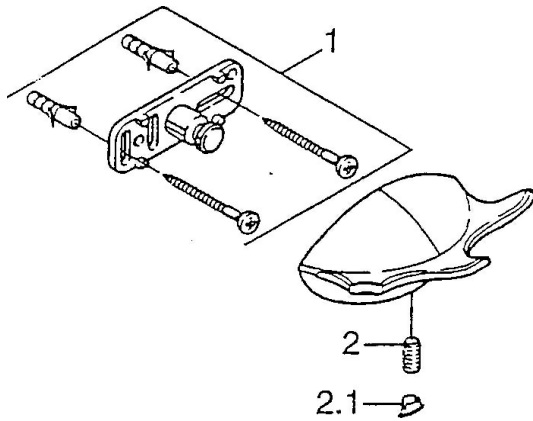

EAN: 4015474001695
static.hansa.com/55450900

Náhradné diely

SP55450900

	Názov	Kód
1	Upevňovací set Ukončené	59911816
2	, M5x8, SW2.5 Ukončené	59911817
2.1	Chróm Ukončené	59911818