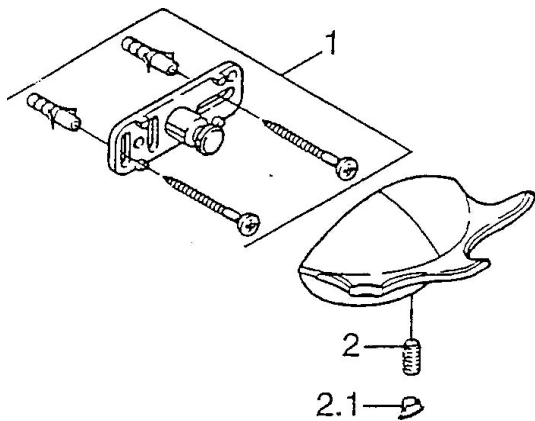

EAN: 4015474001695
static.hansa.com/55450900

Parti di ricambio

SP55450900

	Nome	Codice
1	Set di fissaggio Fuori produzione	59911816
2	, M5x8, SW2.5 Fuori produzione	59911817
2.1	Tappo Cromo Fuori produzione	59911818