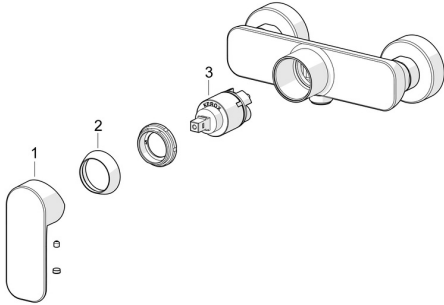

EAN: 4057304019050
static.hansa.com/55450103

Náhradné diely

SP55450103

	Názov	Kód
01	Ovládacia rukoväť Chróm	1017126V
02	Krytka Chróm	1017127V
03	Kartuš, 3.5 Classic	59913075