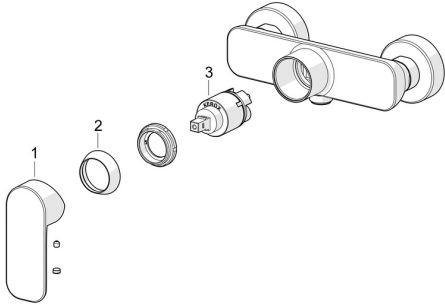

EAN: 4057304019050
static.hansa.com/55450103

Ersatzteile

SP55450103

	Name	Art.-Nr.
01	Hebel Chrom	1017126V
02	Abdeckkappe Chrom	1017127V
03	Kartusche, 3.5 Classic	59913075