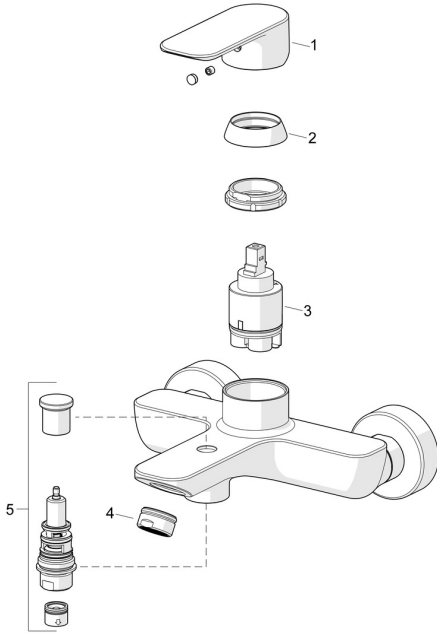

EAN: 4057304019067
static.hansa.com/55442103

Náhradné diely

SP55442103

	Názov	Kód
01	Ovládacia rukoväť Chróm	1017126V
02	Krytka Chróm	1017127V
03	Kartuš, 3.5 Classic	59913075
04	Aerator, M24x1 D Chróm	59911829
05	Prepínač Chróm	1017135V