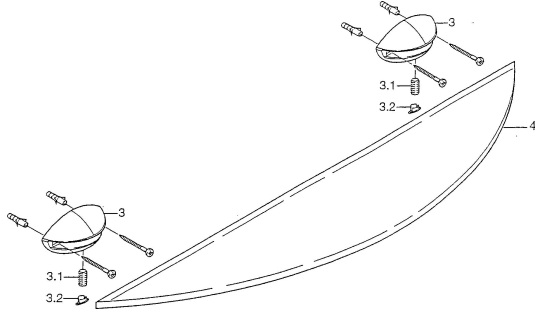

EAN: 4015474001626
static.hansa.com/5544090092

Náhradné diely

SP55430900

	Názov	Kód
3.1	Upevňovacia skrutka, M8x8 Ukončené	59911806
3.2	Chróm/Saténová Ukončené	59911808
3.2	Chróm Ukončené	59911807