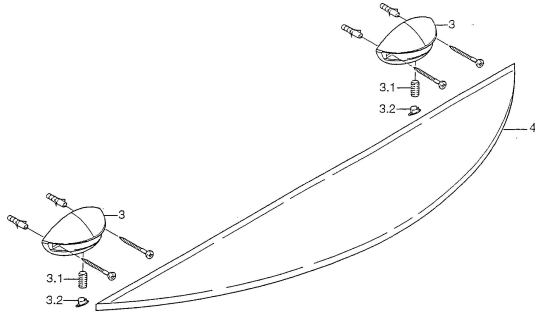

EAN: 4015474001626
static.hansa.com/5544090092

Reserveonderdelen

SP55430900

	Naam	Code
3.1	Bevestigingsschroeven, M8x8 Stopgezet	59911806
3.2	Plug Chroom/Satijn Stopgezet	59911808
3.2	Plug Chroom Stopgezet	59911807