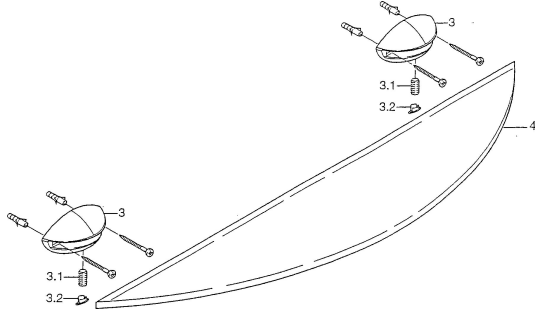

EAN: 4015474001626
static.hansa.com/5544090092

Parti di ricambio

SP55430900

	Nome		Codice
3.1	Viti di fissaggio, M8x8	Fuori produzione	59911806
3.2	Tappo Cromo/Satinato	Fuori produzione	59911808
3.2	Tappo Cromo	Fuori produzione	59911807