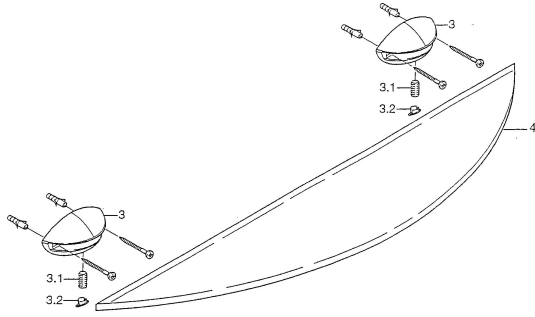

EAN: 4015474001626
static.hansa.com/5544090092

Pièces de rechange

SP55430900

	Nom	Code
3.1	Vis, M8x8 Arrêté	59911806
3.2	Bouchon cache trou Chrome/Satin Arrêté	59911808
3.2	Bouchon cache trou Chrome Arrêté	59911807