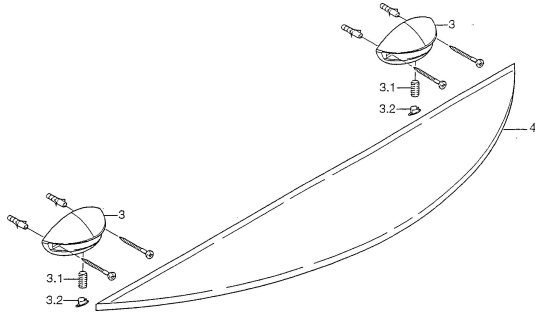

EAN: 4015474001626
static.hansa.com/5544090092

Ersatzteile

SP55430900

	Name	Art.-Nr.
3.1	Befestigungsschraube, M8x8 Ausgelaufen	59911806
3.2	Blindstopfen Chrom/Seidenmatt Ausgelaufen	59911808
3.2	Blindstopfen Chrom Ausgelaufen	59911807