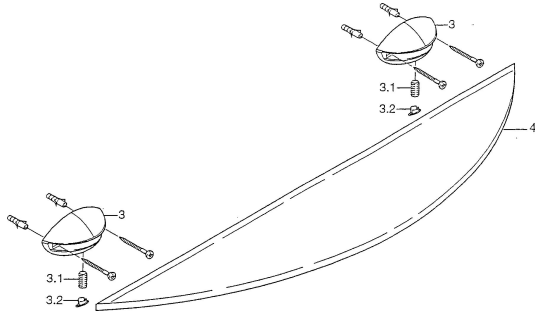

EAN: 4015474001626
static.hansa.com/5544090092

Náhradní díly

SP55430900

	Název	Kód
3.1	Upevňovací šroub, M8x8 Ukončeno	59911806
3.2	Plug Chrom /saténová Ukončeno	59911808
3.2	Plug Chrom Ukončeno	59911807