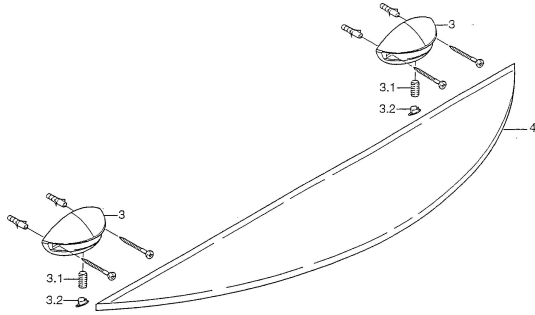

EAN: 4015474001619
static.hansa.com/55440900

Reserveonderdelen

SP55430900

	Naam	Code
3.1	Bevestigingsschroeven, M8x8 Stopgezet	59911806
3.2	Plug Chroom/Satijn Stopgezet	59911808
3.2	Plug Chroom Stopgezet	59911807