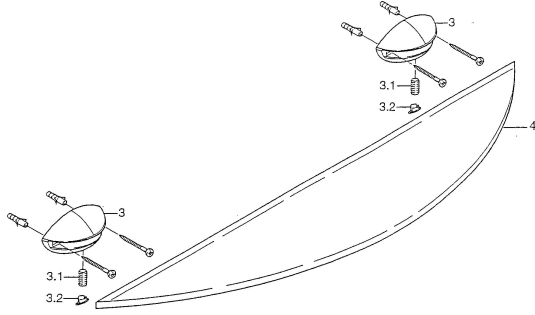

EAN: 4015474001619
static.hansa.com/55440900

Parti di ricambio

SP55430900

	Nome		Codice
3.1	Viti di fissaggio, M8x8	Fuori produzione	59911806
3.2	Tappo Cromo/Satinato	Fuori produzione	59911808
3.2	Tappo Cromo	Fuori produzione	59911807