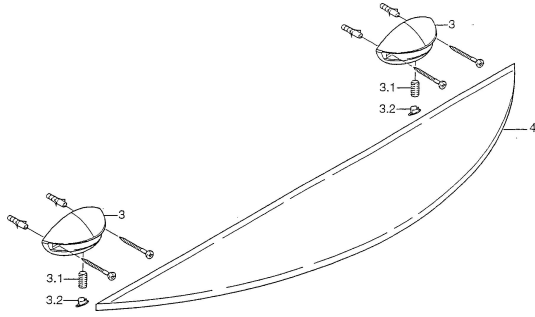

EAN: 4015474001619
static.hansa.com/55440900

Pièces de rechange

SP55430900

	Nom	Code
3.1	Vis, M8x8 Arrêté	59911806
3.2	Bouchon cache trou Chrome/Satin Arrêté	59911808
3.2	Bouchon cache trou Chrome Arrêté	59911807