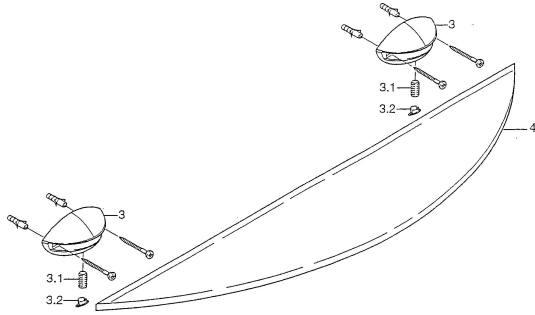

EAN: 4015474001619
static.hansa.com/55440900

Ersatzteile

SP55430900

	Name	Art.-Nr.
3.1	Befestigungsschraube, M8x8 Ausgelaufen	59911806
3.2	Blindstopfen Chrom/Seidenmatt Ausgelaufen	59911808
3.2	Blindstopfen Chrom Ausgelaufen	59911807