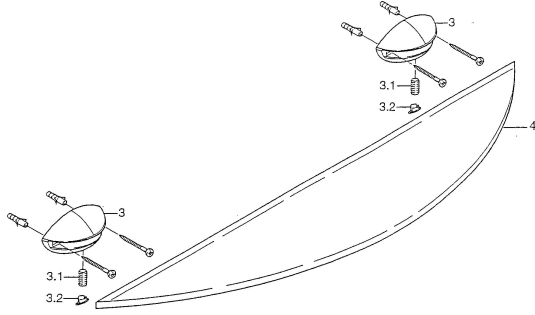

### SP55430900

	Název	Kód
3.1	Upevňovací šroub, M8x8 <b>Ukončeno</b>	59911806
3.2	Plug Chrom /saténová <b>Ukončeno</b>	59911808
3.2	Plug Chrom <b>Ukončeno</b>	59911807