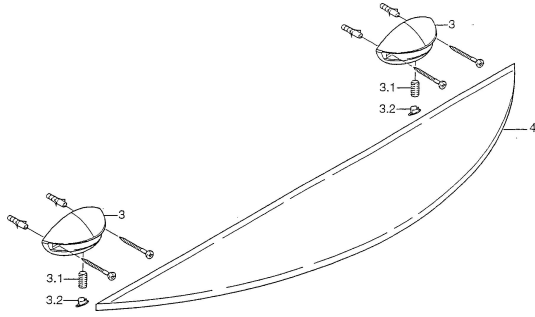

EAN: 4015474001602
static.hansa.com/5543090092

Reserveonderdelen

SP55430900

	Naam	Code
3.1	Bevestigingsschroeven, M8x8 Stopgezet	59911806
3.2	Plug Chroom/Satijn Stopgezet	59911808
3.2	Plug Chroom Stopgezet	59911807