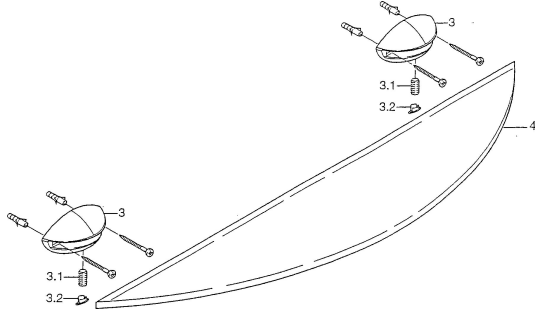

EAN: 4015474001602
static.hansa.com/5543090092

Parti di ricambio

SP55430900

	Nome		Codice
3.1	Viti di fissaggio, M8x8	Fuori produzione	59911806
3.2	Tappo Cromo/Satinato	Fuori produzione	59911808
3.2	Tappo Cromo	Fuori produzione	59911807