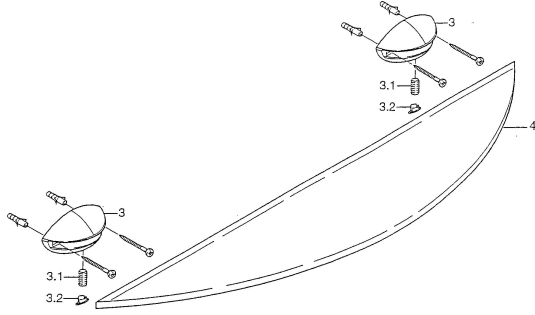

EAN: 4015474001602
static.hansa.com/5543090092

Pièces de rechange

SP55430900

	Nom	Code
3.1	Vis, M8x8 Arrêté	59911806
3.2	Bouchon cache trou Chrome/Satin Arrêté	59911808
3.2	Bouchon cache trou Chrome Arrêté	59911807