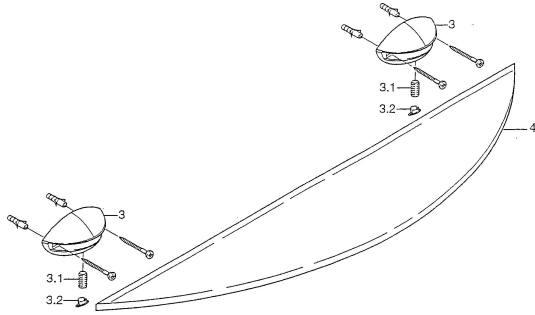

EAN: 4015474001602
static.hansa.com/5543090092

Ersatzteile

SP55430900

	Name	Art.-Nr.
3.1	Befestigungsschraube, M8x8 Ausgelaufen	59911806
3.2	Blindstopfen Chrom/Seidenmatt Ausgelaufen	59911808
3.2	Blindstopfen Chrom Ausgelaufen	59911807