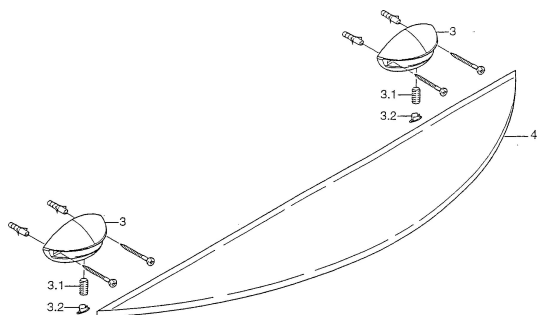

EAN: 4015474001602
static.hansa.com/5543090092

Náhradní díly

SP55430900

	Název	Kód
3.1	Upevňovací šroub, M8x8 Ukončeno	59911806
3.2	Plug Chrom /saténová Ukončeno	59911808
3.2	Plug Chrom Ukončeno	59911807