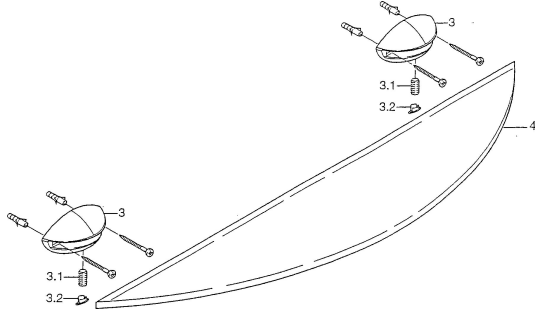

EAN: 4015474001572
static.hansa.com/55430900

Náhradné diely

SP55430900

	Názov	Kód
3.1	Upevňovacia skrutka, M8x8 Ukončené	59911806
3.2	Chrómová/Saténová Ukončené	59911808
3.2	Chrómová Ukončené	59911807